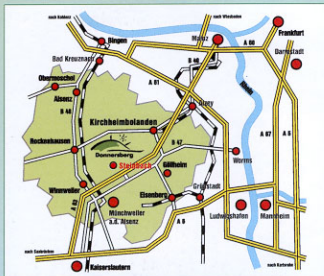

So finden Sie uns

Von Mainz kommend die A63, Abfahrt Göllheim.
Von Saarbrücken kommend die A63 Abfahrt Winnweiler
Folgen Sie den Hinweisschildern „Keltendorf“.

Haus Bohlander FERIENWOHNUNG

Bachbergstraße 12-14
67808 Steinbach
Telefon 0 63 57/74 41
Telefax 0 63 57/50 94 32